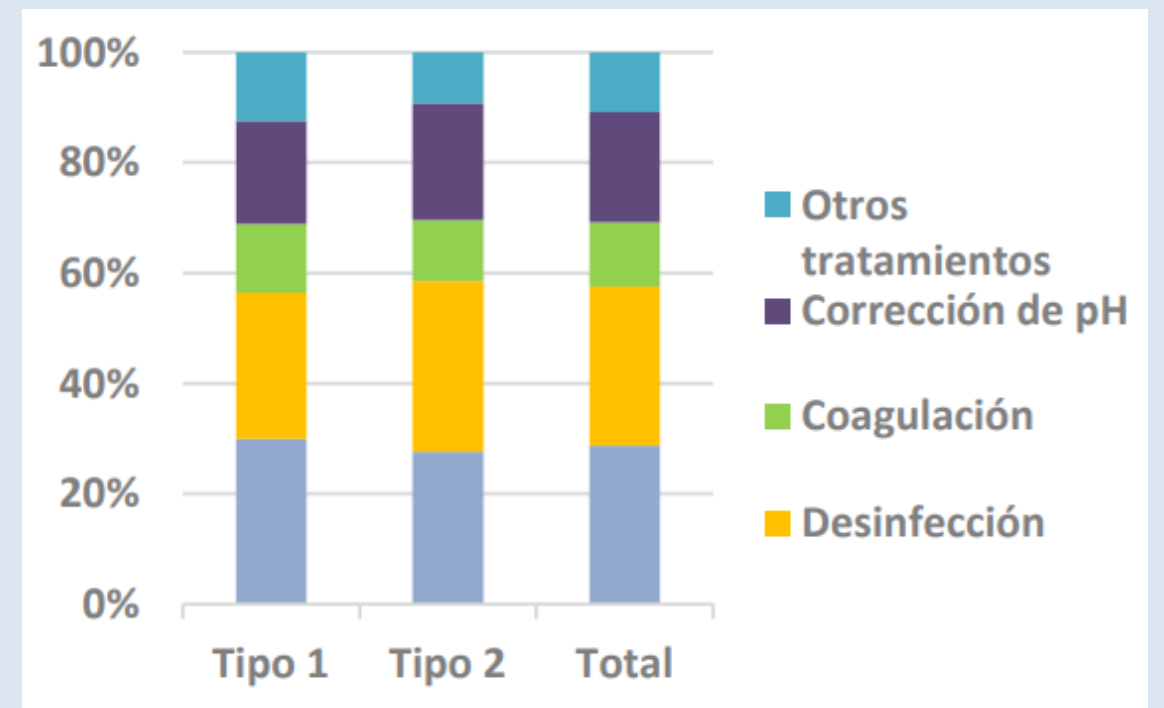

PISCINAS EN SILOÉ 2021

- 8.304 Piscinas en alta
- 17.884 vasos
- 169 días de apertura media

Tipos de vasos

PUTs por tipo de piscina

Conformidad