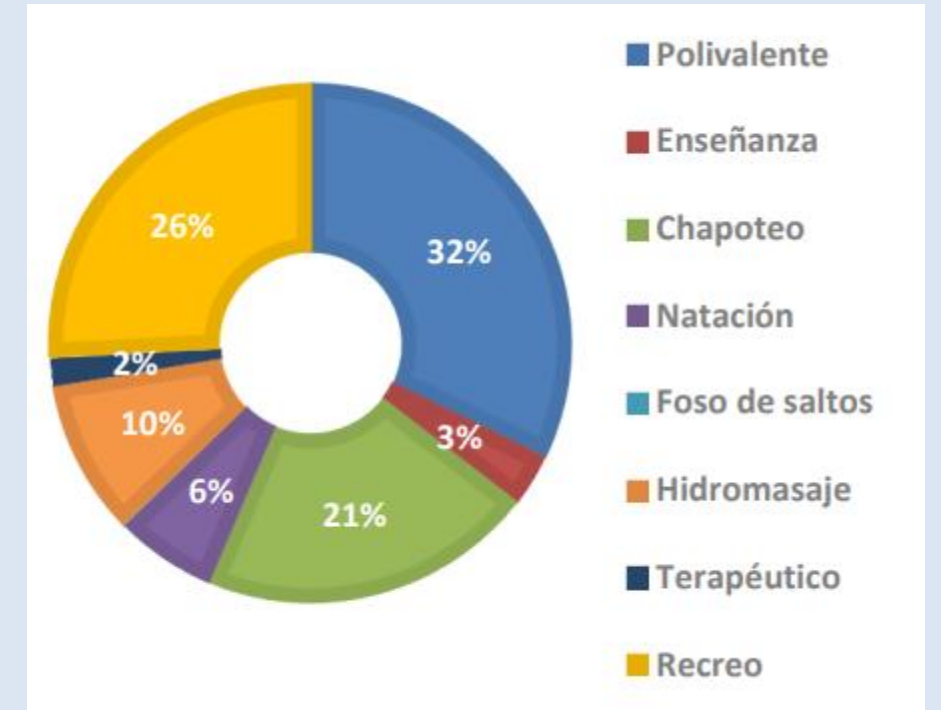

PISCINAS EN SILOÉ 2021

- 8.304 Piscinas en alta
- 17.884 vasos
- 169 días de apertura media

Tipos de vasos

PUTs por tipo de piscina

Conformidad