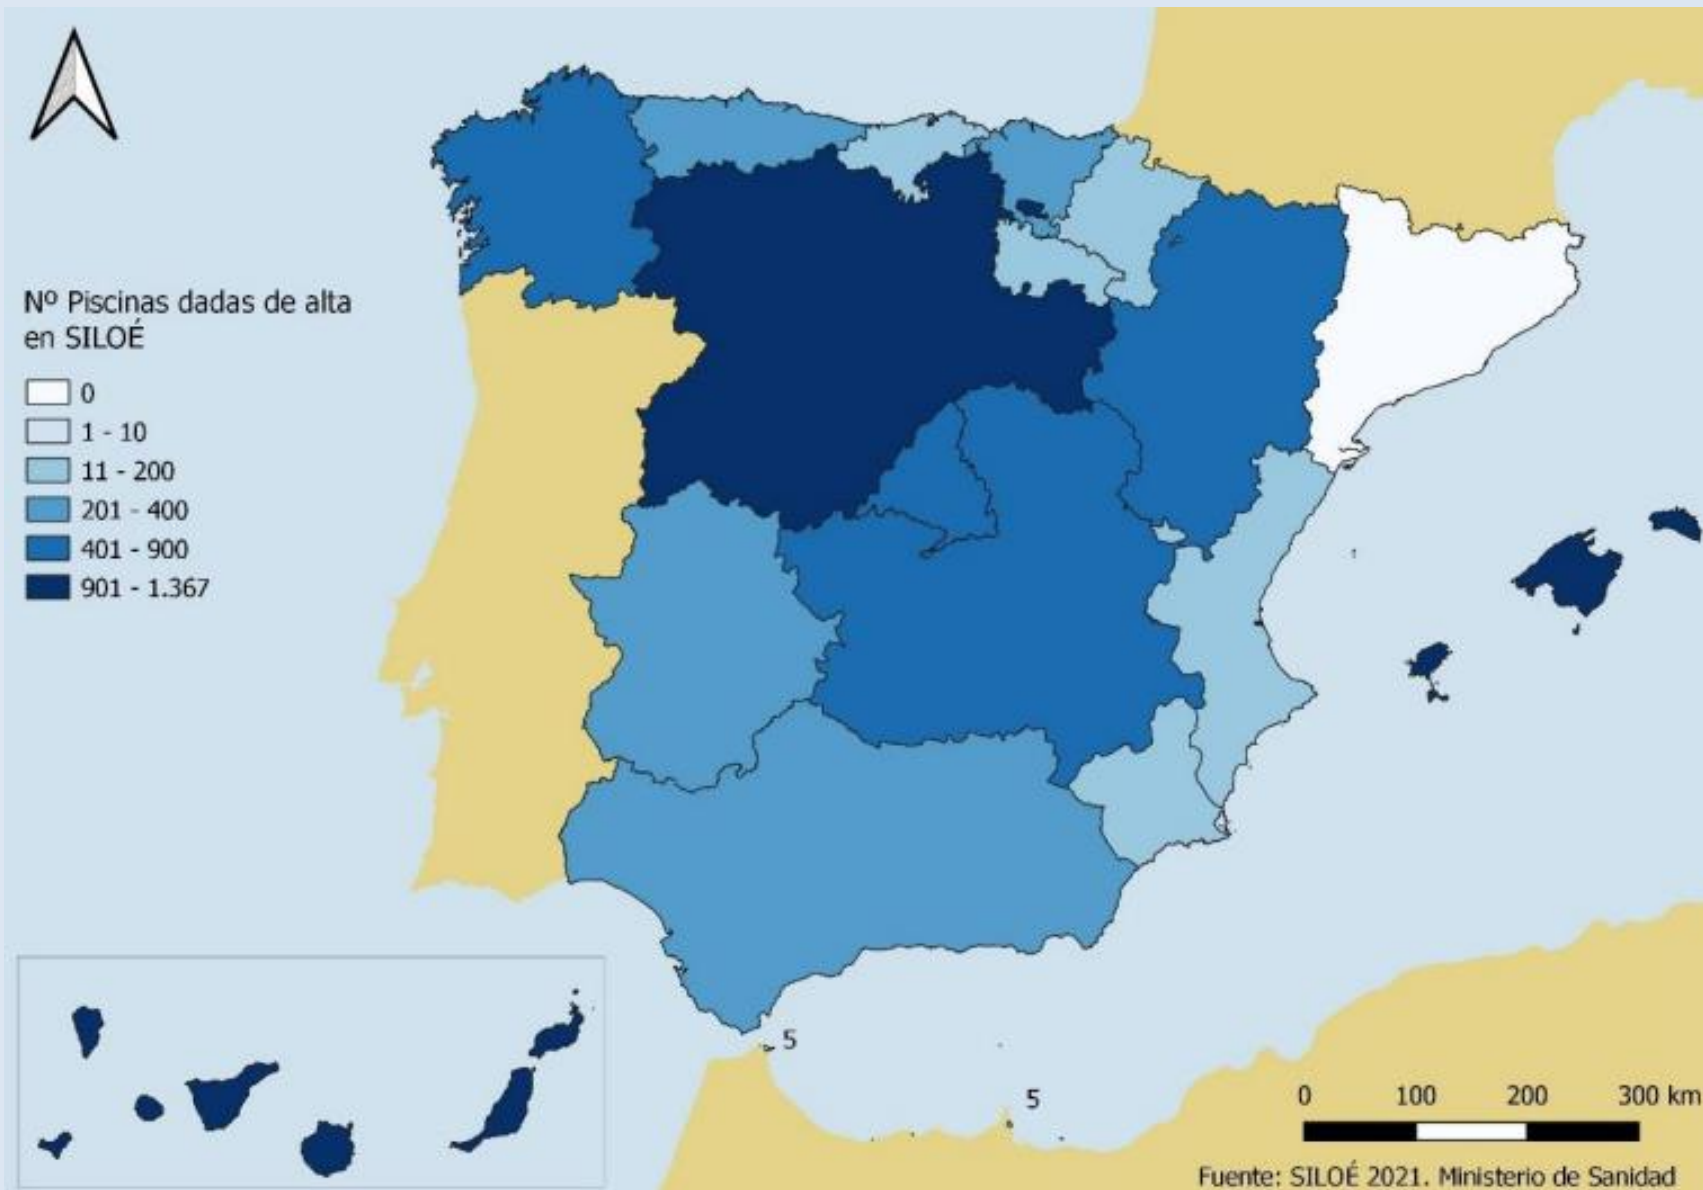

PISCINAS EN SILOÉ 2021

- 8.304 Piscinas en alta
- 17.884 vasos
- 169 días de apertura media

Tipos de vasos

PUTs por tipo de piscina

Conformidad